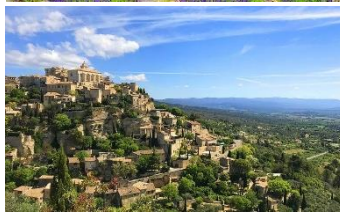

第三天 瓦朗索勒* – 圣十字湖 Valensole – Lac de Sainte-Croix

前往拥有壮观薰衣草花海的瓦朗索勒。瓦朗索勒坐落在吕贝隆山脉和阿尔卑斯山脉交汇地的高原上，被称为最经典的普罗旺斯小镇之一，也是全法最美小镇之一。随后参观圣十字湖，湖泊呈现明珠形状，清澈碧绿湖水与陡峭的石壁形成一道绝美风景。****7.31 团期不去瓦伦索勒，去索村 Sault 看薰衣草，行程顺序可能会有所调整。8.13 团期去索村 Sault 薰衣草节。**

Départ pour la visite de lavande au Valensole. Ensuite visite Lac de Sainte-Croix.

第四天 博纳 – 巴黎 Beaune - Paris

前往中世纪古城博纳，这是个散发着迷人酒香的城市。在法国电影虎口脱险里我们曾经领略过它的风采。下午返回巴黎。

Départ pour Beaune, capitale des vins de Bourgogne. Puis retour à Paris.

【价格包含】 Le prix comprend :

法国豪华空调大巴车；欧洲全职专业司机；全程资深华语领队；行程内所列旅游观光景点；欧洲 3 星级酒店标准双人间（如单人报名将自动与其他同性团友拼房或补交共 40 欧每晚单间差）；酒店内西式早餐。Autocar climatisé；Guide expérimenté chinois；Hôtel 3 étoiles (en chambre double)；Petit-déjeuner；Single supplémentaire：40 euros/chambre/nuit.

【价格不含】 Le prix ne comprend pas :

小费 6 欧元/天（成人及小童同价）；因交通阻碍、罢工、战争、自然灾害等不可抗拒因素引起的额外费用；个人平安保险费及行李保险费等；所有收费景点门票；中餐、晚餐；所有个人消费。Le prix ne comprend pas : Déjeuners, diners ; Billets d' entrées ; Dépenses personnelles ; Pourboire au chauffeur et au guide : 6€/personne/jour ; Assurance.

报名须知：出发前 31 天以上（含第 31 天）取消，本公司收取团费的 5%；出发前 15-30 天（含第 30 天），收取 20%；出发前 8-14 天（含第 14 天），收取 50%；出发前 7 天内（含第 7 天）取消或未如约参团，收取 100%；报名默认接受以上条例。Politiques d'annulation : plus de 31 jours avant le départ : 5 % de frais. 15-30 jours : 20 %. 8-14 jours : 50 %. 7 jours ou moins ou absence : 100 %. L'inscription implique l'acceptation des règlements ci-dessus.